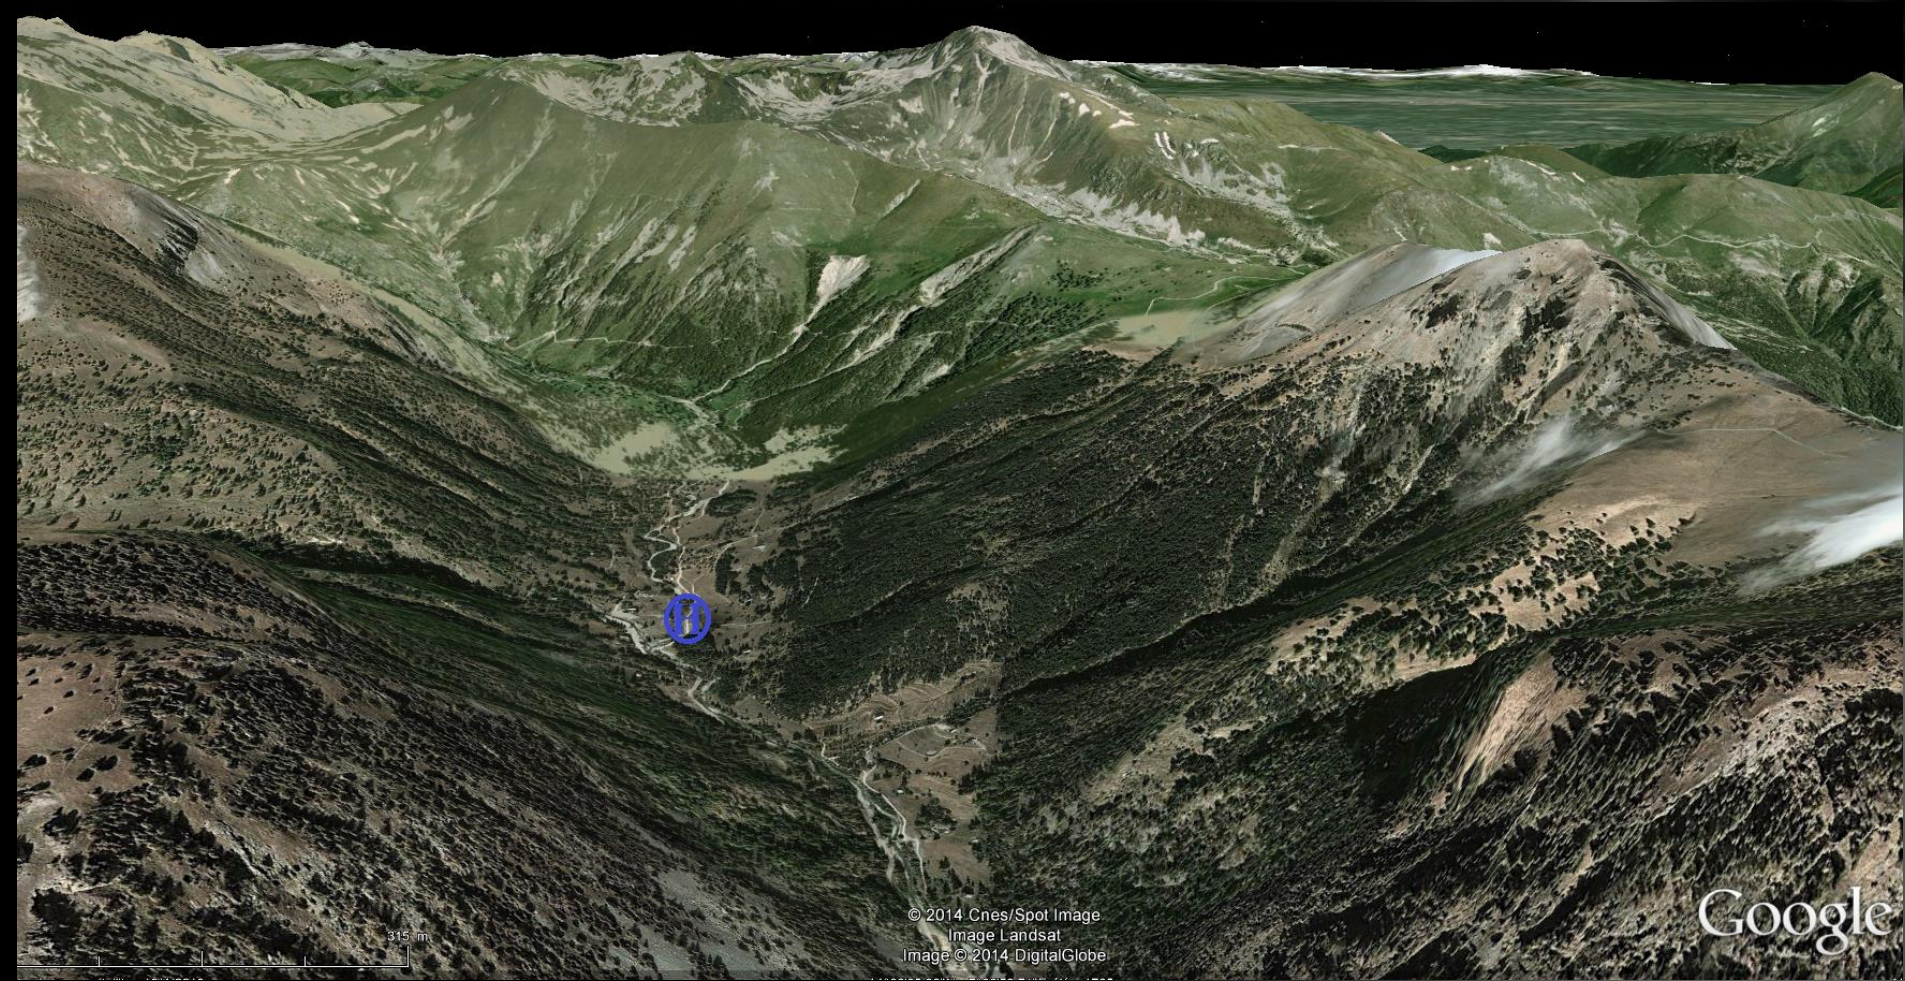

# Au départ de : Cannes - Nice - Monaco

- Accompagnement « CAIRN Expe » tout au long de l'aventure.
- Transport en hélicoptère
- Dépose sur le site de randonnée en traîneau à chiens.
- Prise de contact avec la meute et consignes
- Promenade en traîneau à chiens dans un environnement exceptionnel
- Pause gourmande & Champagne dans un endroit insolite (igloo ou cabane de forêt)
- Retour en hélicoptère et survol panoramique des Alpes-Maritimes

# Trajet en hélicoptère :

# Zones d'atterrissage :

GPS : 44°06'01.41" N 7°30'25.74" E Alt. 1565m

Google

© 2014 Cnes/Spot Image  
Image Landsat  
Image © 2014 DigitalGlobe

315 m