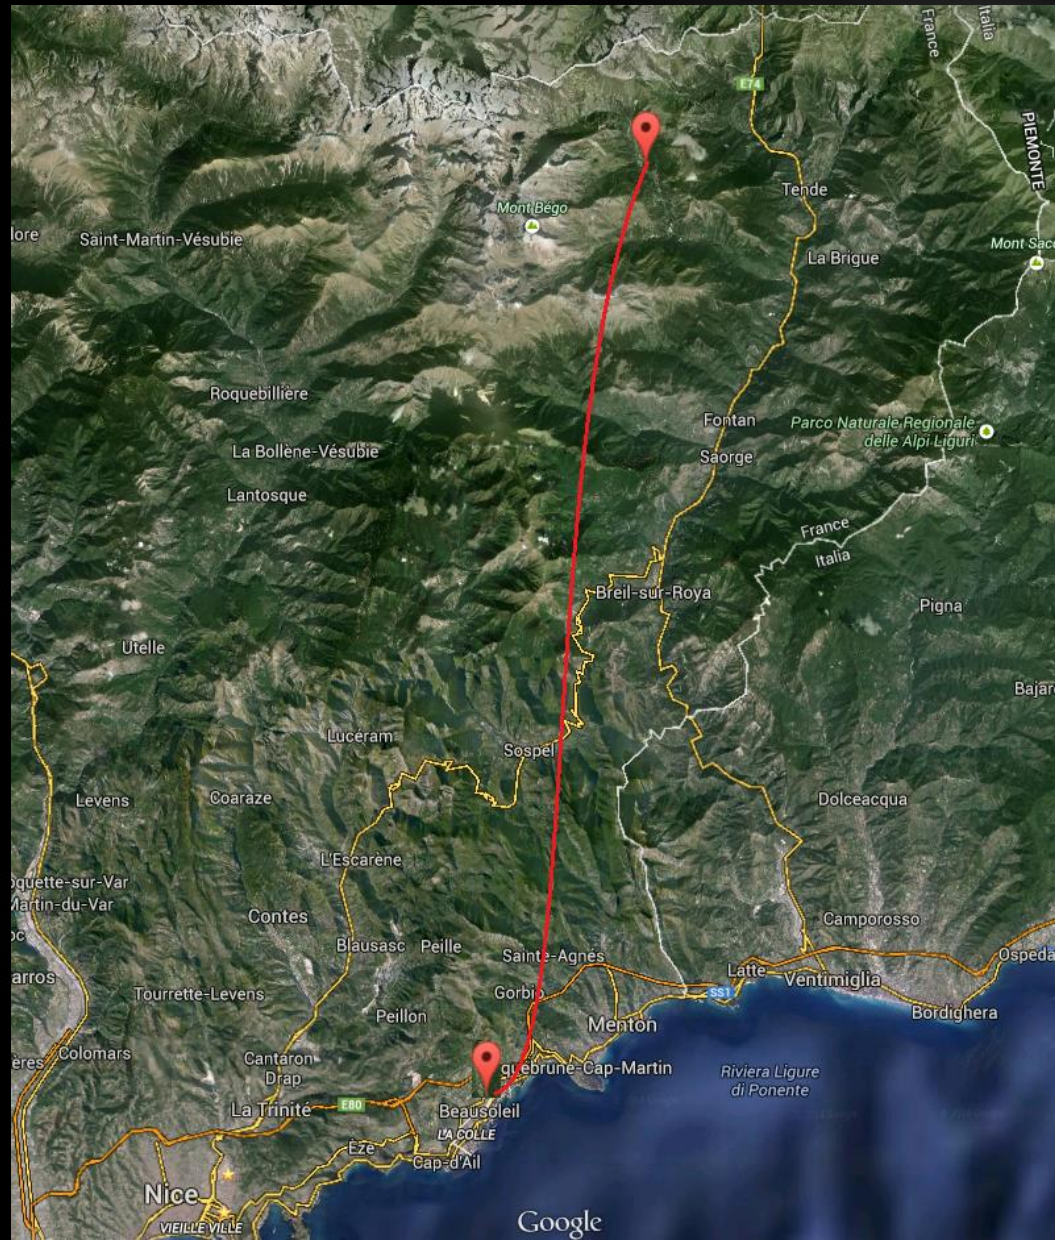

# MENEZ VOUS MÊME UN ATTELAGE DE CHIENS DE TRAÎNEAU.

À 20 minutes en hélicoptère de Monaco, venez découvrir les joies des subtiles relations entre les huskys et les malamutes au sein de la meute.

Vous partagerez avec le musher, le temps d'une balade d'une demie journée en traineau à chiens, la découverte de nouveaux paysages enneigés et l'expérience de la conduite d'attelage.

# Au départ de : Cannes - Nice - Monaco

- Accompagnement « CAIRN Expe » tout au long de l'aventure.
- Transport en hélicoptère
- Dépose sur le site de randonnée en traîneau à chiens.
- Prise de contact avec la meute et consignes
- Promenade en traîneau à chiens dans un environnement exceptionnel
- Pause gourmande & Champagne dans un endroit insolite (igloo ou cabane de forêt)
- Retour en hélicoptère et survol panoramique des Alpes-Maritimes

# Trajet en hélicoptère :

# Zones d'atterrissage :

GPS : 44°06'01.41" N 7°30'25.74" E Alt. 1565m

Google

© 2014 Cnes/Spot Image  
Image Landsat  
Image © 2014 DigitalGlobe

315 m