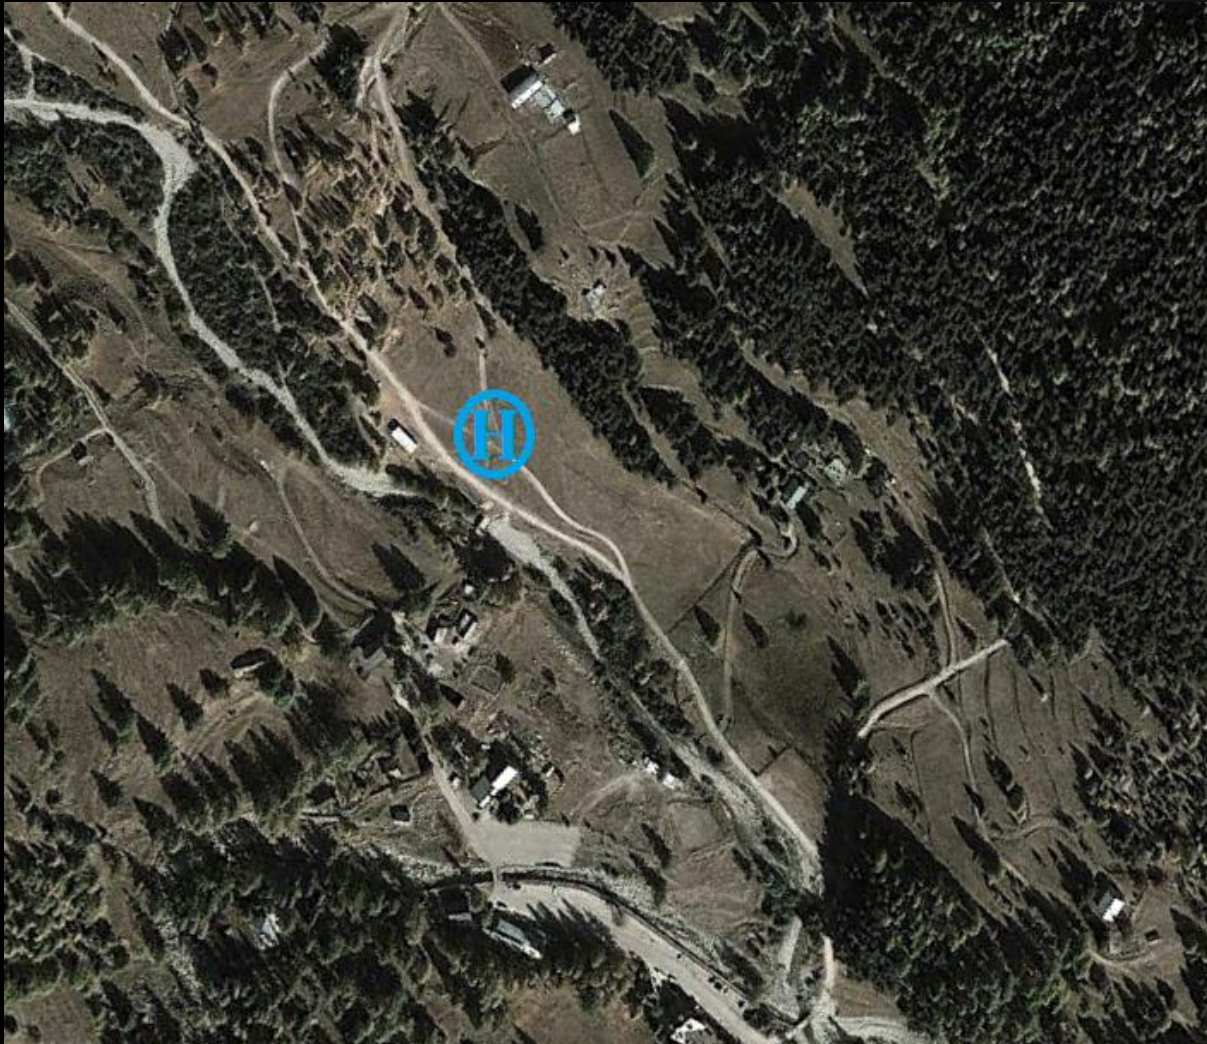

Zones d'atterrissage :

GPS : 44°06'01.41" N 7°30'25.74" E Alt. 1565m